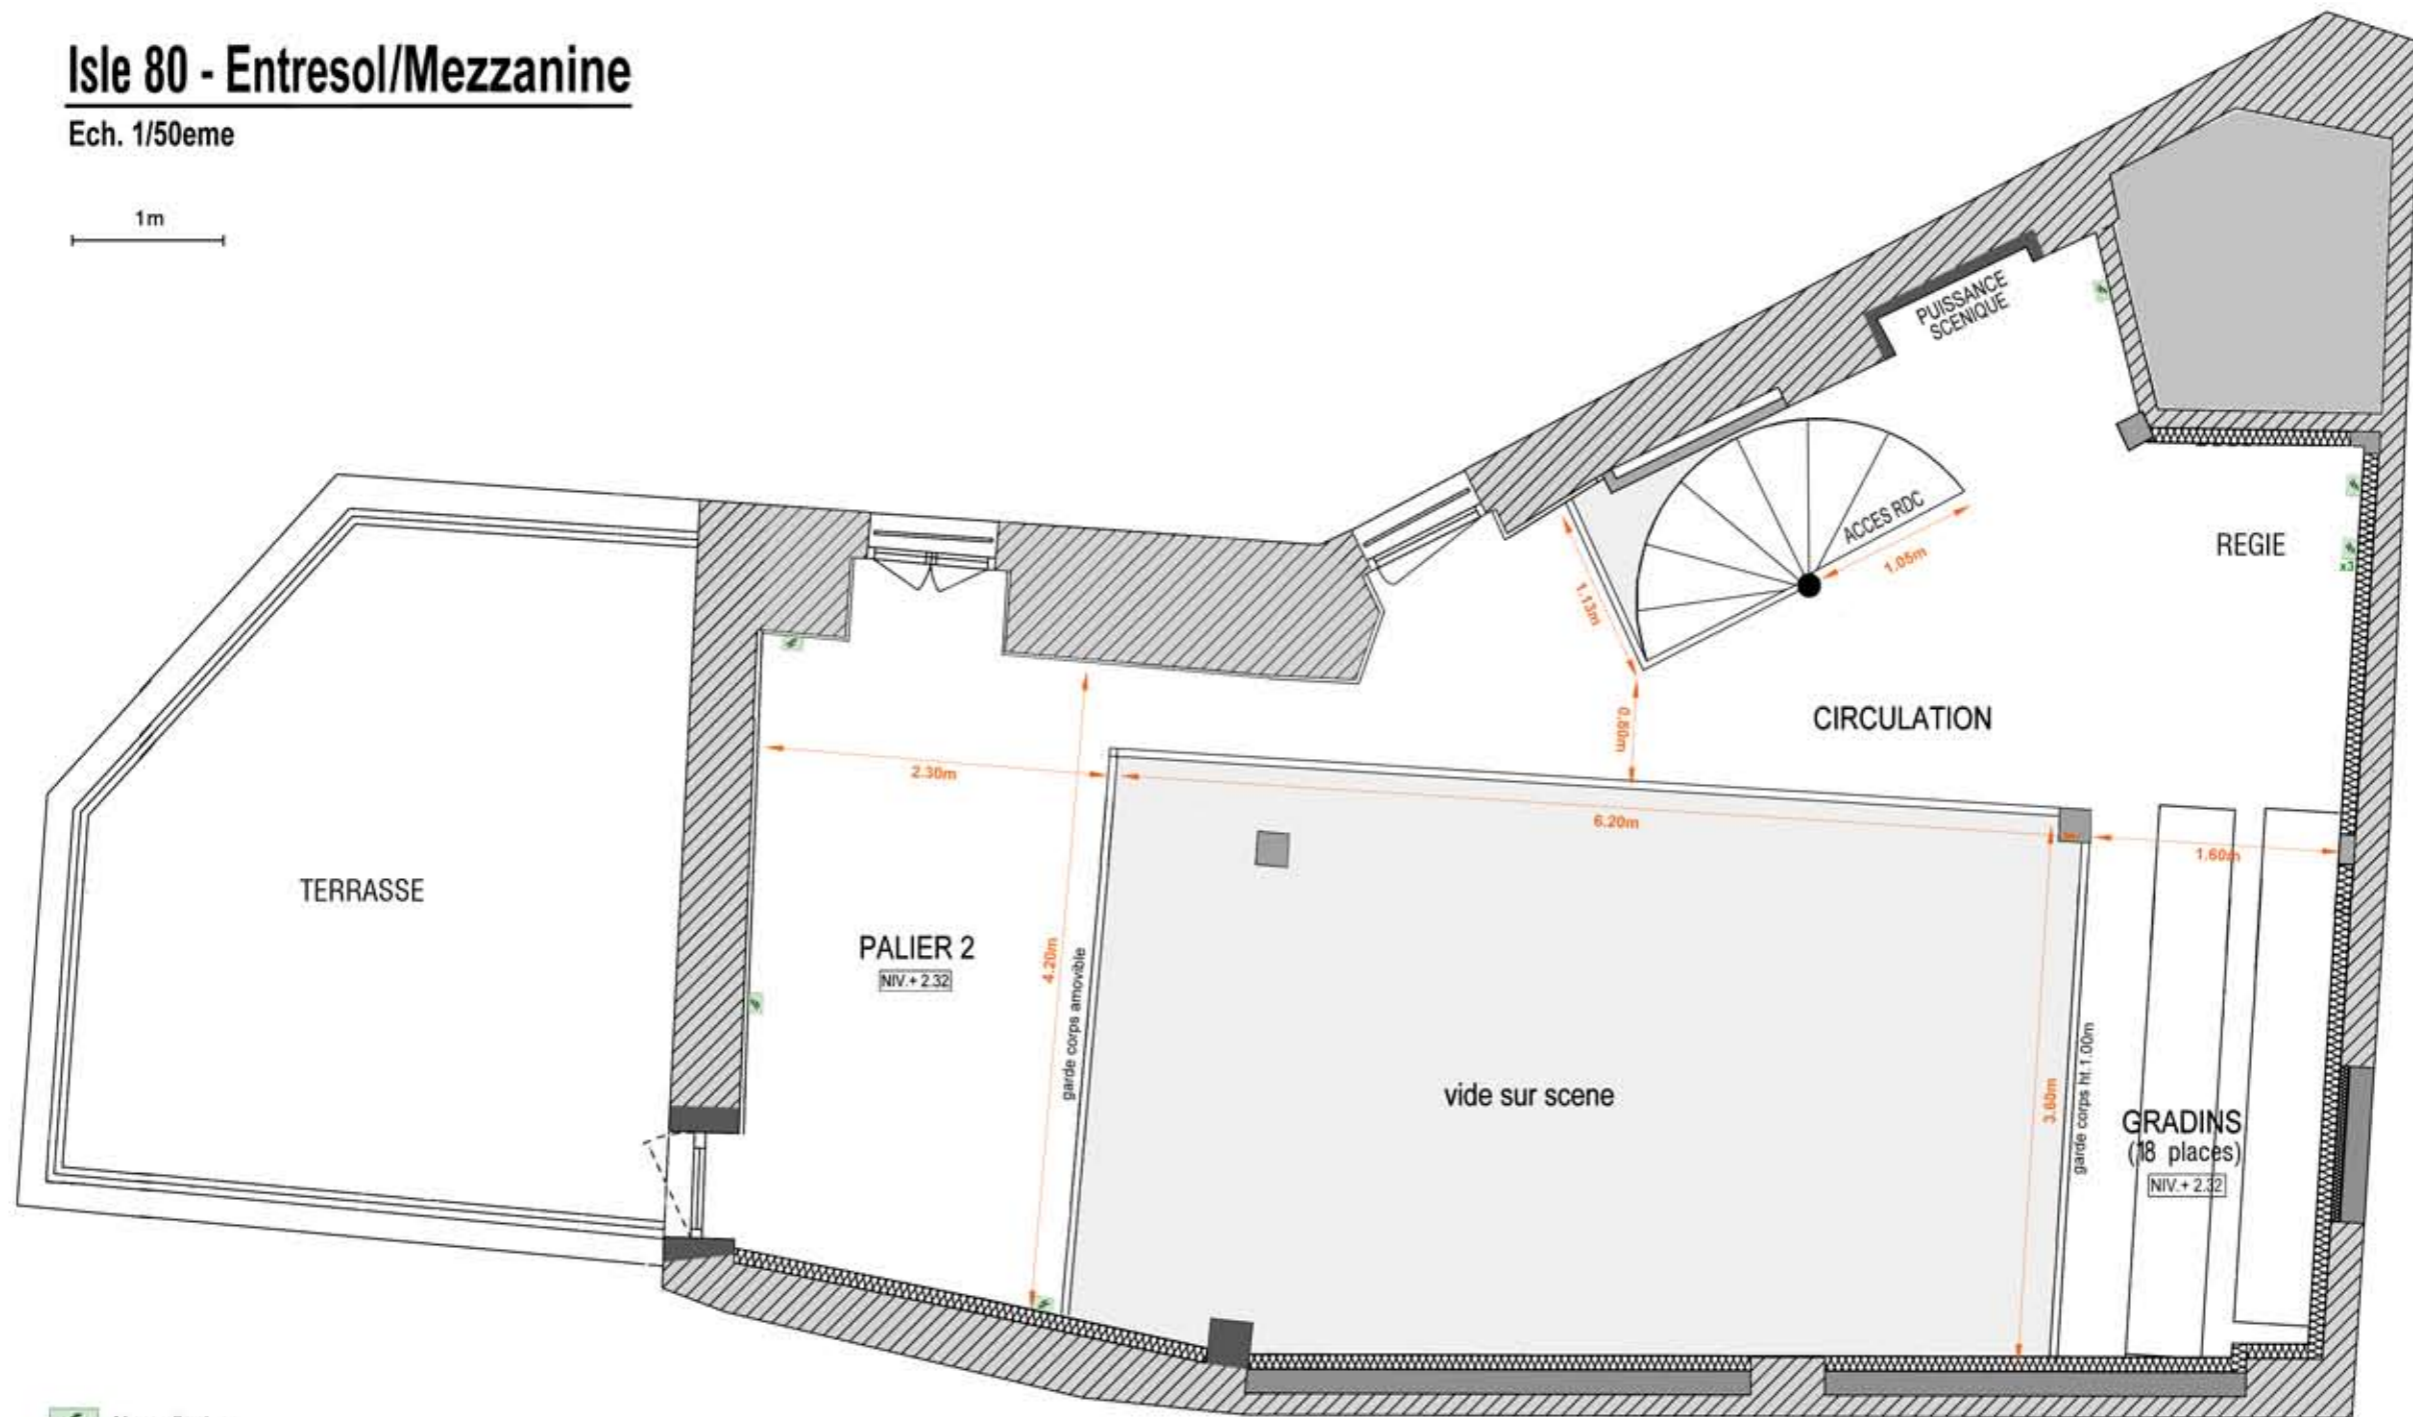

Isle 80 - Entresol/Mezzanine

Ech. 1/50eme

1m

 Lignes directes

 Lignes graduées

 Grill lumière