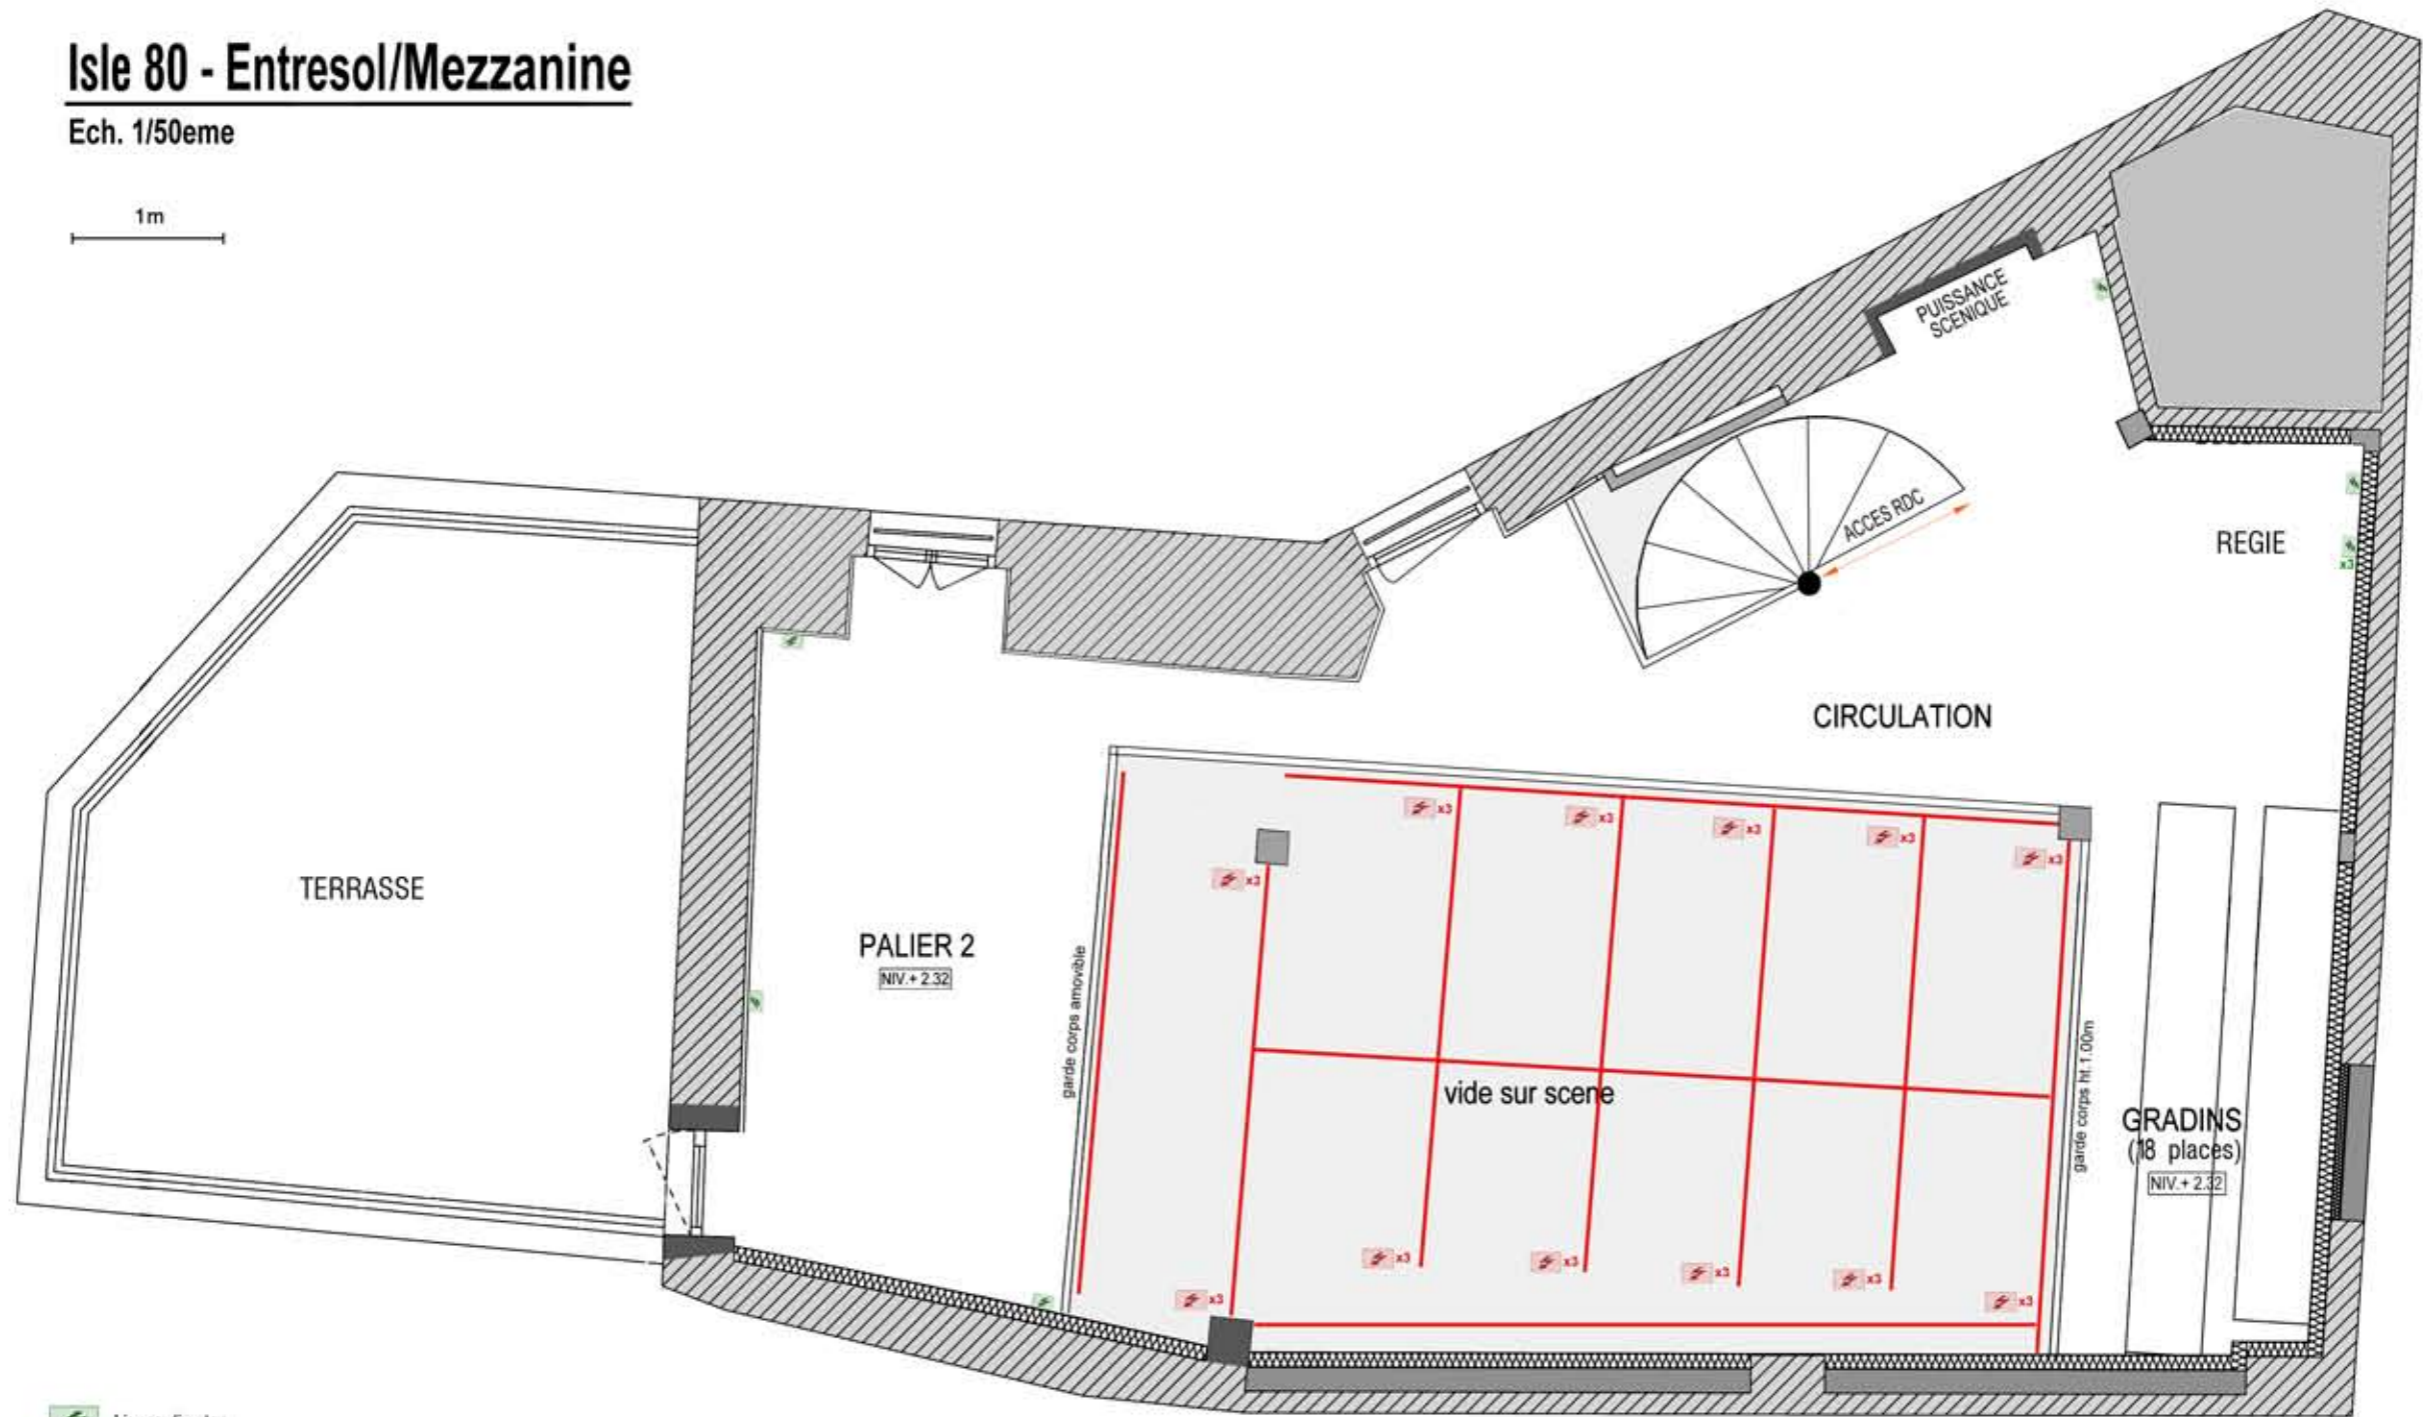

Isle 80 - Entresol/Mezzanine

Ech. 1/50eme

1m

 Lignes directes

 Lignes graduées

 Grill lumière